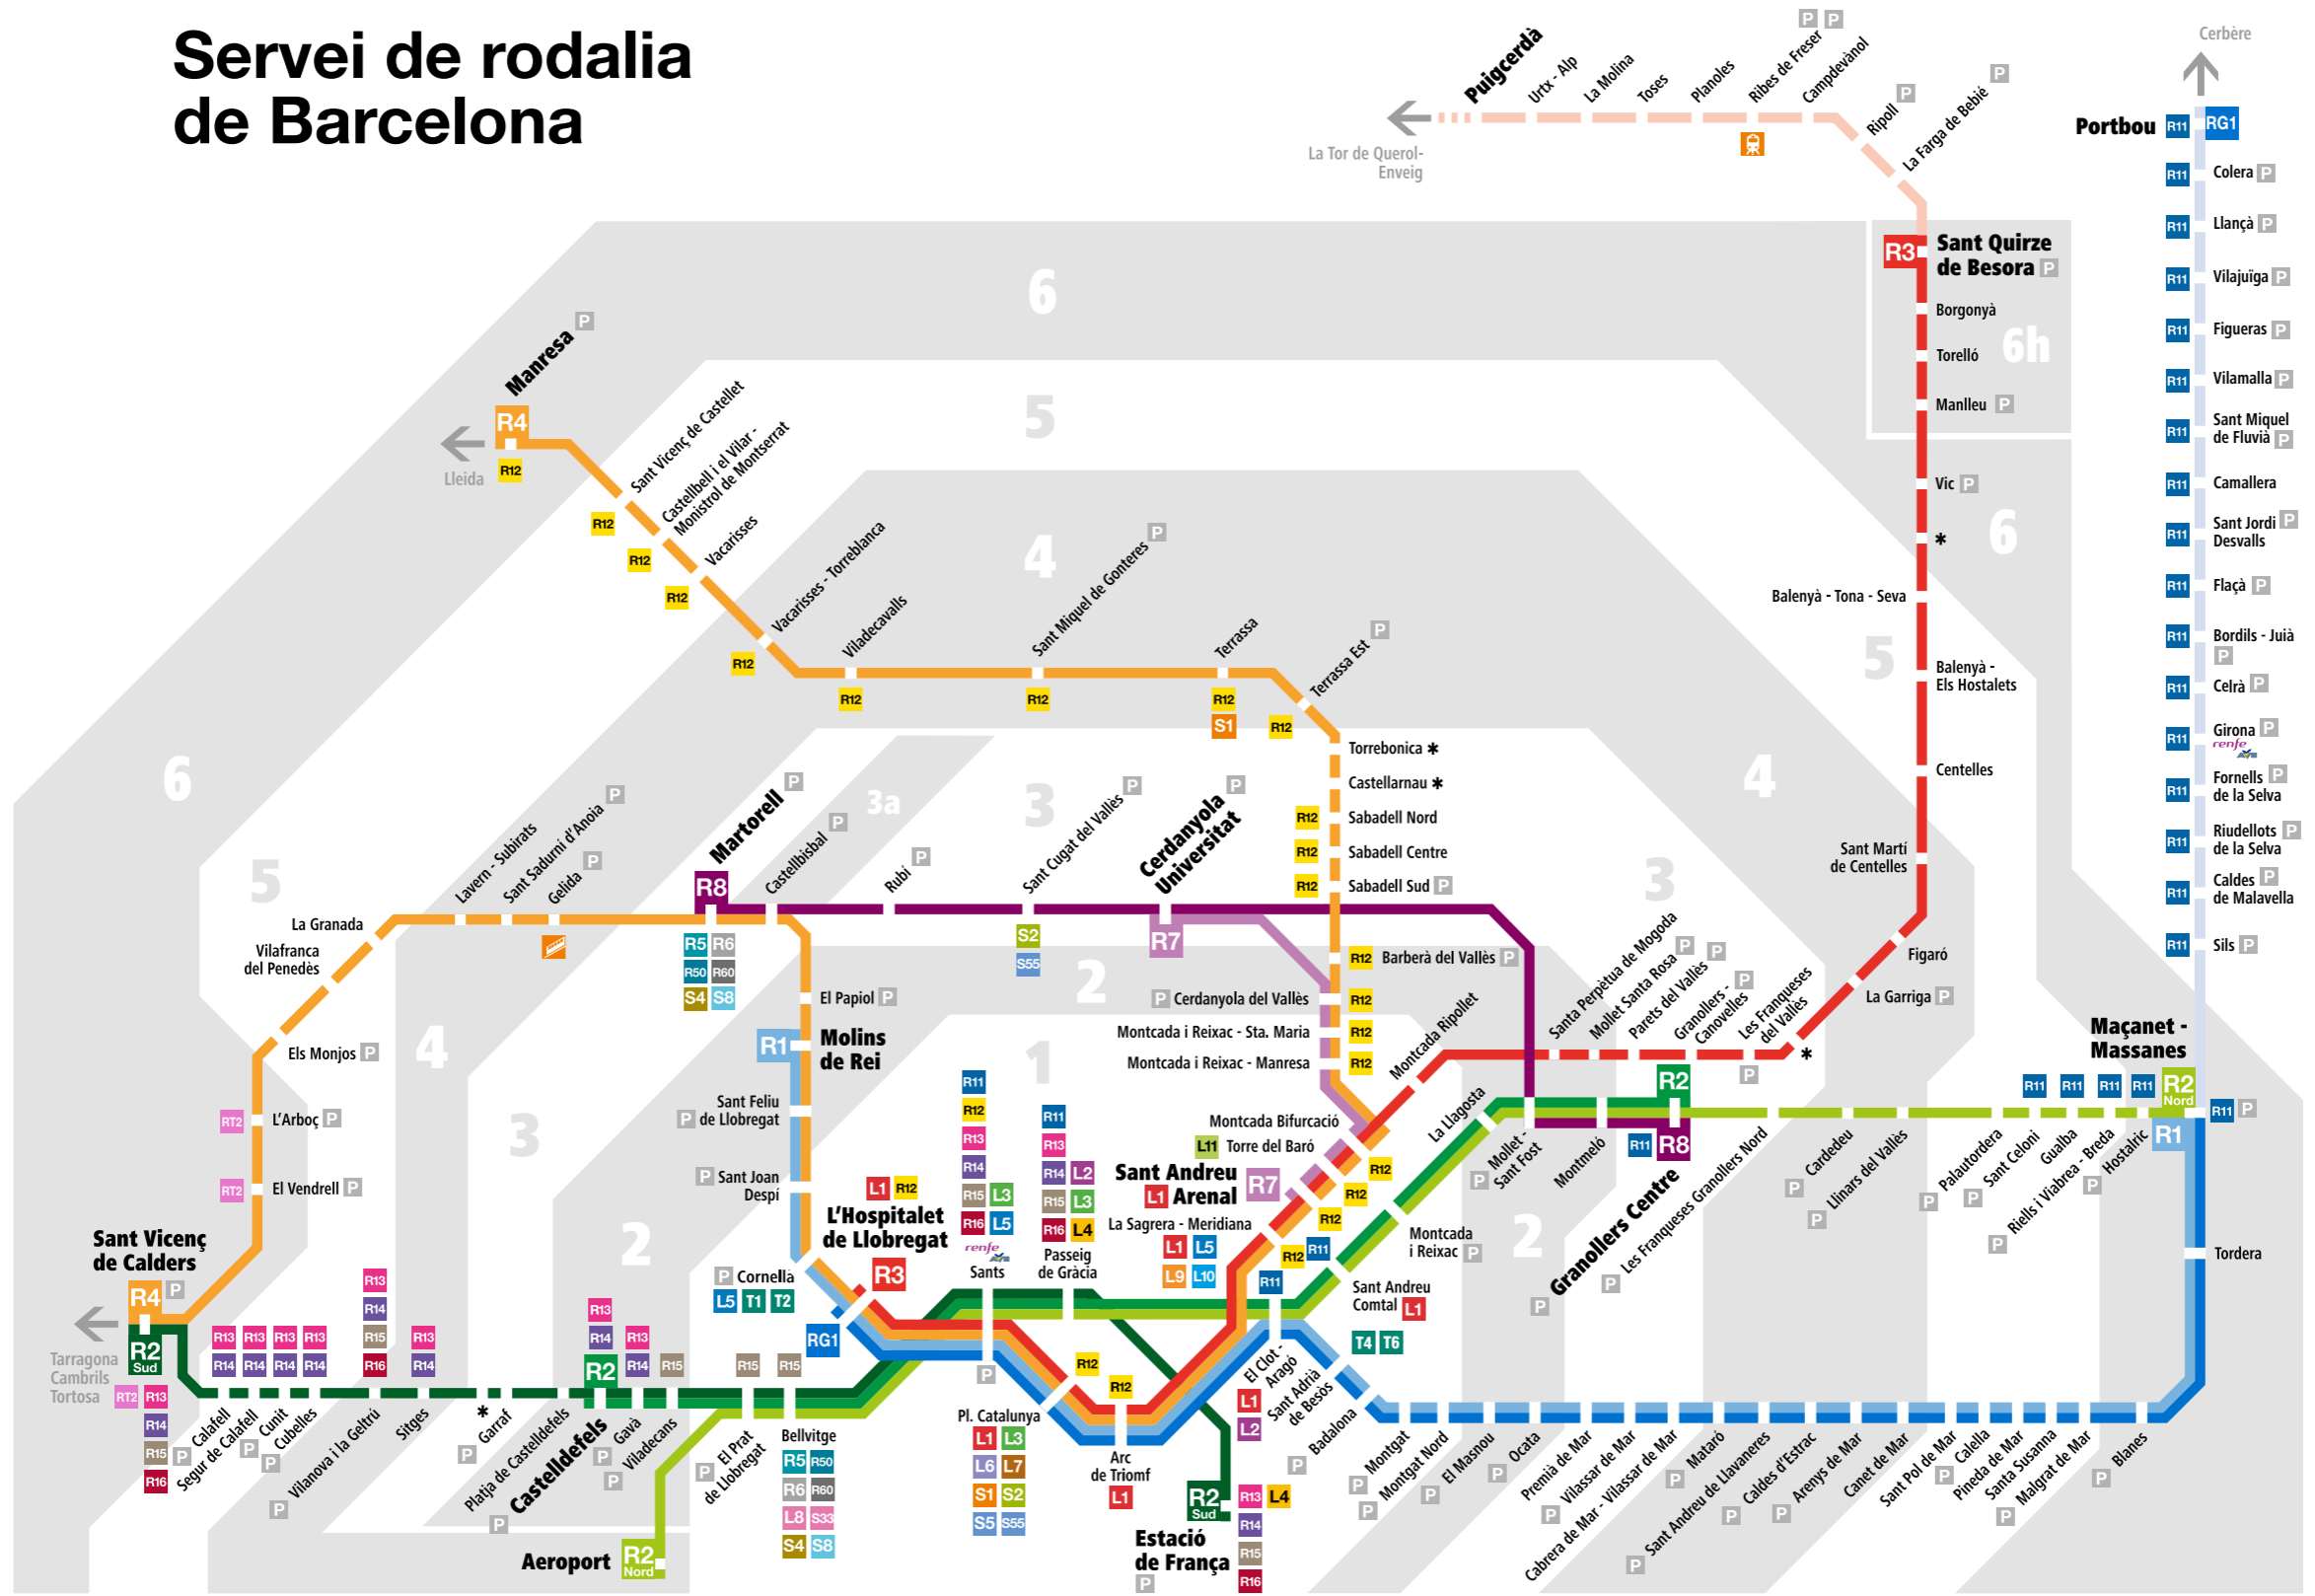

Servei de rodalia de Barcelona

20/07/2015

1. **Servei de rodalia de Barcelona**
2. **R1** Molins de Rei - Maçanet - Massanes
     Per por by Mataró
   - **R2** Castelldefels - Granollers Centre
   - **R2 Nord** Aeroport - Maçanet - Massanes
     Per por by Granollers Centre
   - **R2 Sud** Sant Vicenç de Calders - Barcelona Estació de França
     Per por by Vilanova i la Geltrú

1. **Servei de rodalia de Girona**
2. **RG1** L'Hospitalet de Llobregat - Figueras / Portbou
     Per por by Mataró i Girona

1. **Servei de rodalia de Tarragona 1a fase**
2. **R3** L'Hospitalet de Llobregat - Puigcerdà
     Per por by Vic
   - **R4** St. Vicenç de Calders - Manresa
     Per por by Vilafranca del Penedès
   - **R7** Barcelona St. Andreu Arenal - Cerdanyola Universitat
   - **R8** Martorell - Granollers Centre
     Per por by Tarragona i Reus

- **RT1** Tarragona - Reus
- **RT2** L'Arboç - L'Hospitalet de l'Infant

Serveis regionals

- **R11** Barcelona Sants - Portbou
  Per por by Granollers Centre i Girona
- **R12** L'Hospitalet de Llobregat - Lleida
  Per por by Manresa
- **R13** Barcelona Estació de França - Lleida
  Per por by Vallès
- **R14** Barcelona Estació de França - Lleida
  Per por by Tarragona i Reus
- **R15** Barcelona Estació de França - Reus - Ribarroja d'Ebre
- **R16** Barcelona Estació de França - Tarragona - Tortosa / Ulldecona

- **L6** Barcelona-Pl. Catalunya - Reina Elisenda
- **L7** Barcelona-Pl. Catalunya - Av. Tibidabo
- **L8** Barcelona-Pl. Espanya - Moli Nou-Ciutat Cooperativa
- **R5** Barcelona-Pl. Espanya - Manresa
- **R6** Barcelona-Pl. Espanya - Igualada
- **S1** Barcelona-Pl. Catalunya - Terrassa
- **S2** Barcelona-Pl. Catalunya - Sabadell

- **S33** Barcelona-Pl. Espanya - Can Ros
- **S4** Barcelona-Pl. Espanya - Olesa de Montserrat
- **S5** Barcelona-Pl. Catalunya - Sant Cugat-Rubi
- **S55** Barcelona-Pl. Catalunya - Universitat Autònoma
- **S8** Barcelona-Pl. Espanya - Martorell Enllaç
- **Funicular de Gelida**
- **Cremallera Ribes-Núria**

- **L1** Hospital de Bellvitge - Fondo
- **L2** Paral·lel - Pep Ventura
- **L3** Zona Universitària - Trinitat Nova
- **L4** Trinitat Nova - La Pau
- **L5** Cornellà Centre - Horta
- **L9** La Sagrera - Can Zam
- **L10** La Sagrera - Gorg
- **L11** Trinitat Nova - Can Cuiàs

- **T1** Francesc Macià - Bon Viatge
- **T2** Francesc Macià - Llevant-Les Planes
- **T4** Estació de Sant Adrià - Ciutadella | Vila Olímpica
- **T6** Estació de Sant Adrià - Gorg

P Aparcament
Aparcamiento
Parking

900 41 00 41
www.rodaliesdecatalunya.cat

012
gencat.cat

app Gencat
twitter.com/rodalies