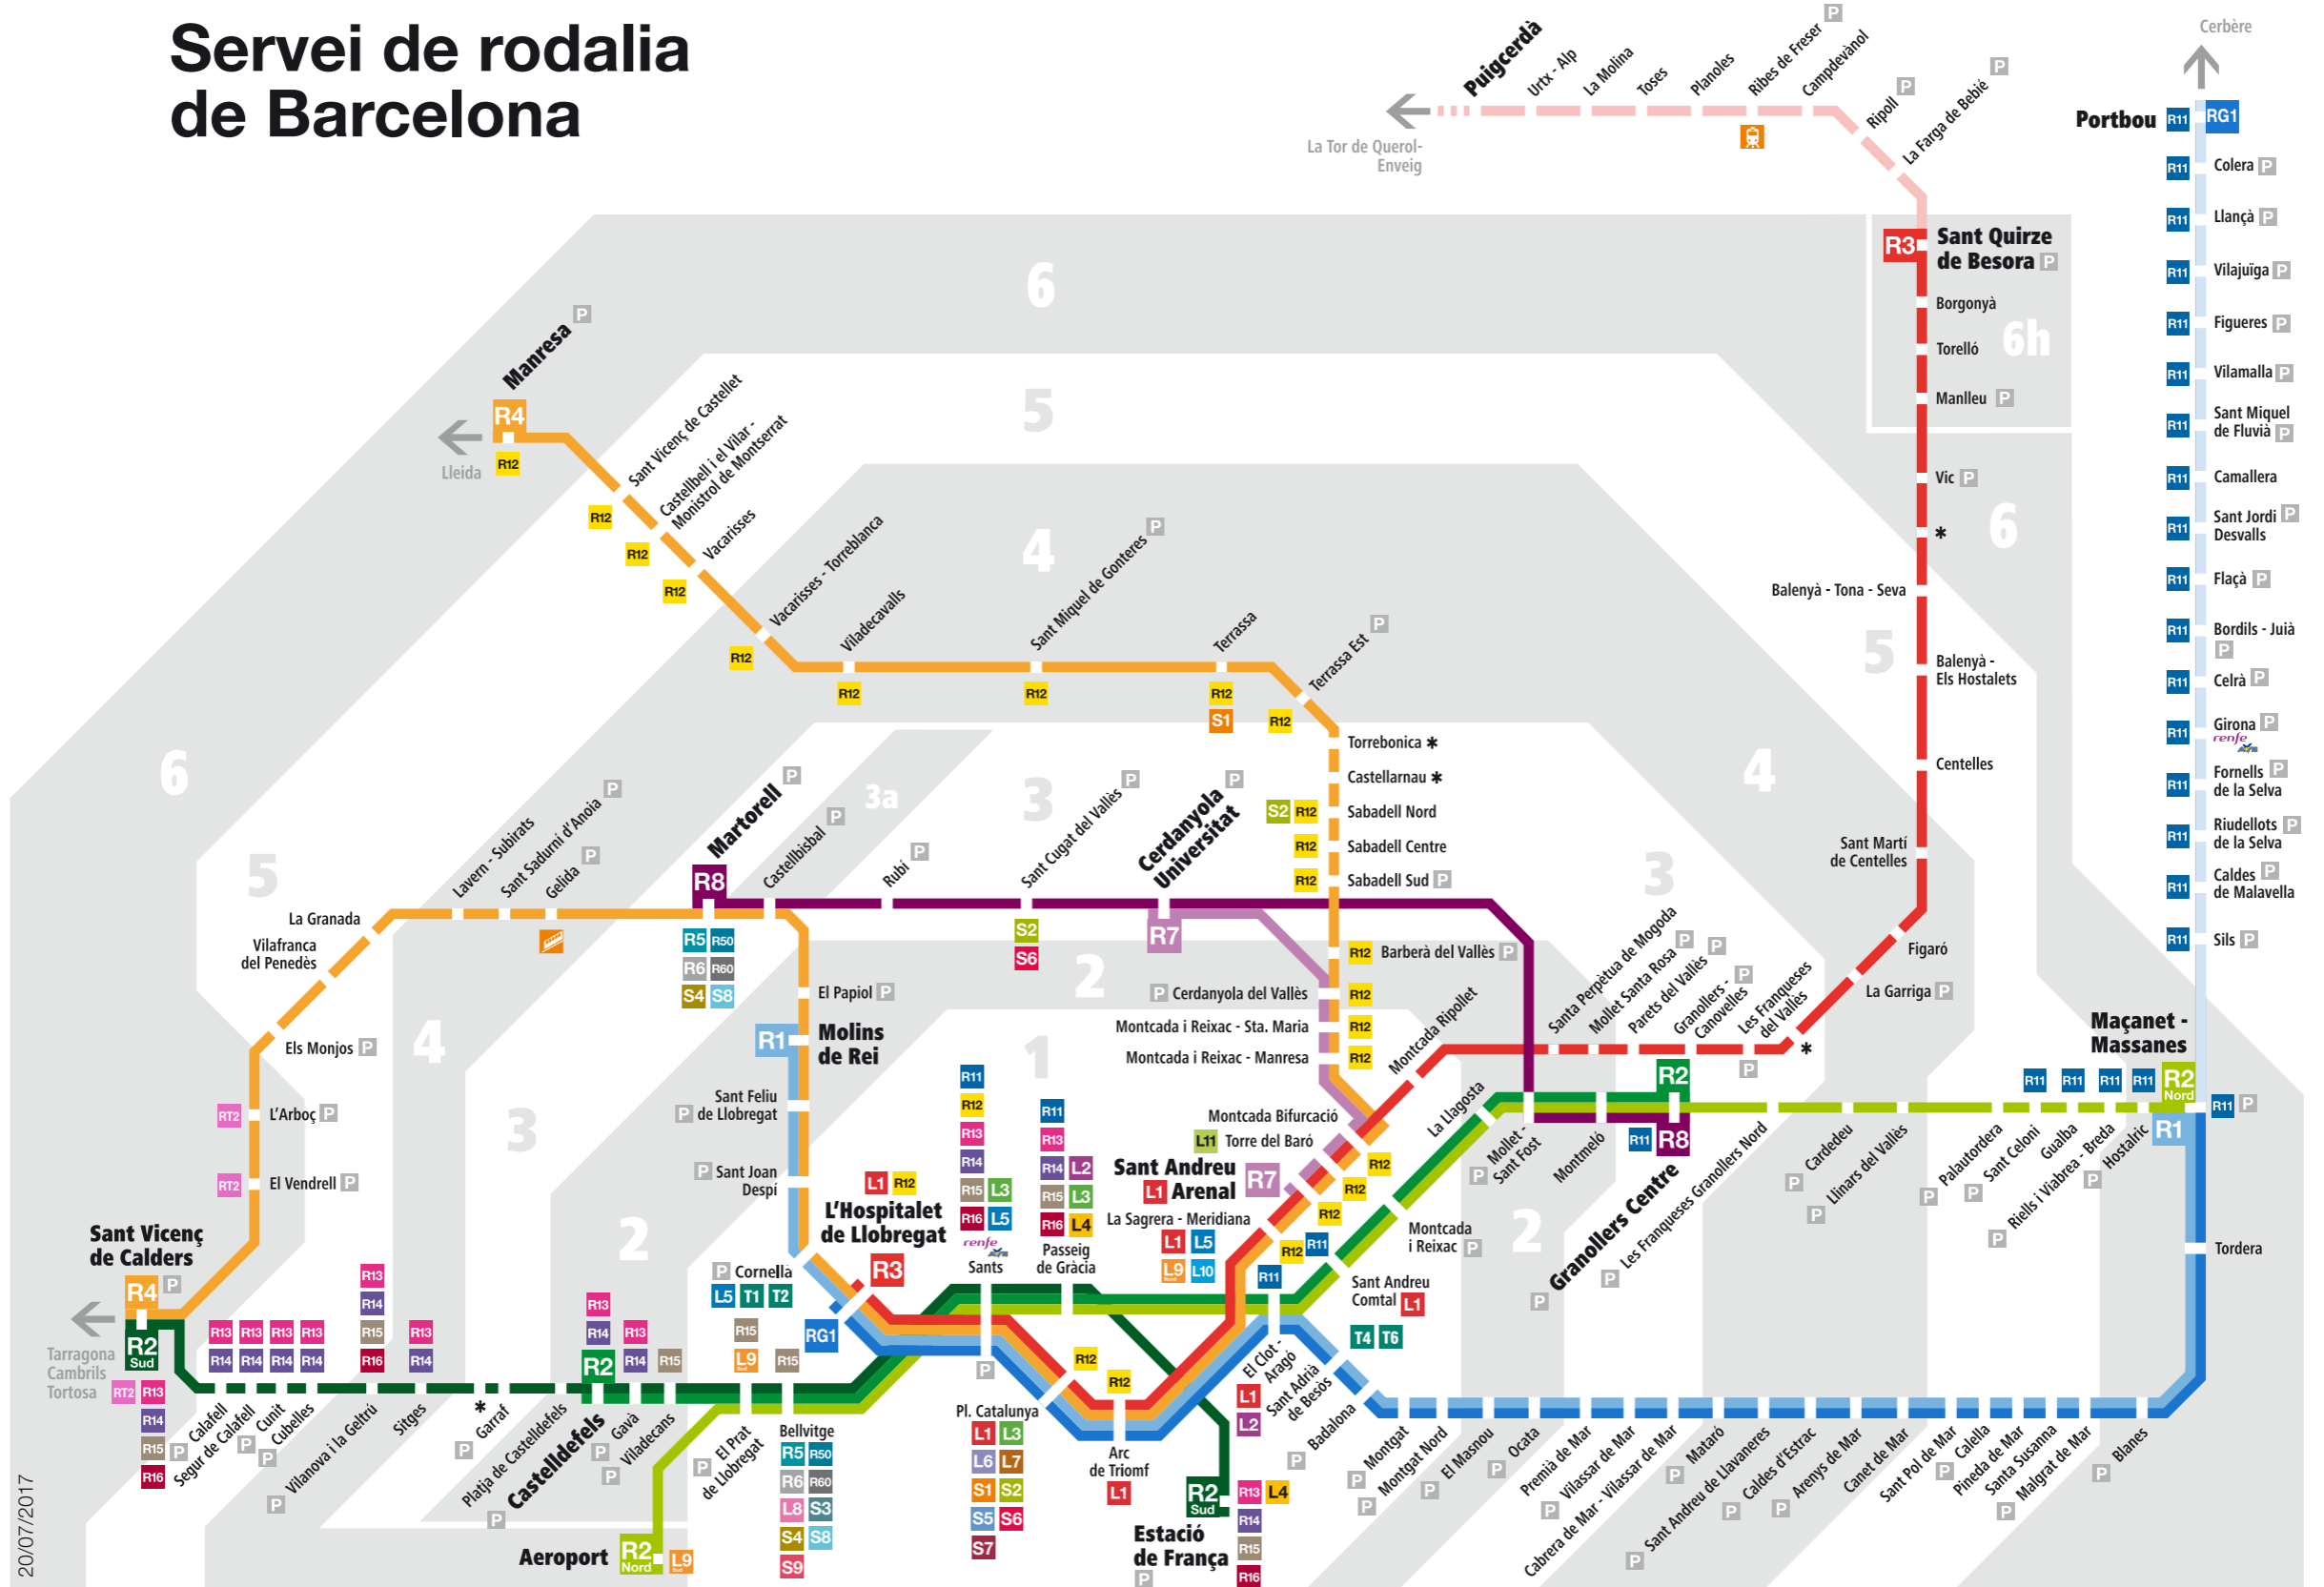

Servei de rodalia de Barcelona

20/07/2017

R Rodalies de Catalunya

Servei de rodalia de Barcelona

- **R1** Molins de Rei - Maçanet - Massanes
  Per por by Mataró
- **R2** Castelldefels - Granollers Centre
- **R2 Nord** Aeroport - Maçanet - Massanes
  Per por by Granollers Centre
- **R2 Sud** Sant Vicenç de Calders - Barcelona Estació de França
  Per por by Vilanova i la Geltrú

Servei de rodalia de Girona

- **RG1** L'Hospitalet de Llobregat - Figueres / Portbou
  Per por by Mataró i Girona

Serveis regionals

Servei de rodalia del Camp de Tarragona 1a fase

- **T1** Tarragona - Reus
- **RT1** Tarragona - Reus
- **RT2** L'Arboç - L'Hospitalet de l'Infant

FGC Ferrocarrils de la Generalitat de Catalunya

- **L6** Barcelona-Pl. Catalunya - Sarrí
- **L7** Barcelona-Pl. Catalunya - Av. Tibidabo
- **L8** Barcelona-Pl. Espanya - Moli Nou-Ciutat Cooperativa
- **R5** Barcelona-Pl. Espanya - Manresa
- **R6** Barcelona-Pl. Espanya - Igualada
- **S1** Barcelona-Pl. Catalunya - Terrassa
- **S2** Barcelona-Pl. Catalunya - Sabadell
- **S3** Barcelona-Pl. Espanya - Can Ros

Barcelona-Pl. Espanya

- **S4** Barcelona-Pl. Espanya - Olesa de Montserrat
- **S5** Barcelona-Pl. Catalunya - Sant Cugat
- **S6** Barcelona-Pl. Catalunya - Universitat Autònoma
- **S7** Barcelona-Pl. Catalunya - Rubí
- **S8** Barcelona-Pl. Espanya - Martorell Enllaç
- **S9** Barcelona-Pl. Espanya - Quatre Camins

M Metro

- **L1** Hospital de Bellvitge - Fondo
- **L2** Paral·lel - Pep Ventura
- **L3** Zona Universitària - Trinitat Nova
- **L4** Trinitat Nova - La Pau
- **L5** Cornellà Centre - Vall d'Hebron

Aeroport T1 Zona Universitària

- **L9** La Sagrera - Can Zam
- **L10** La Sagrera - Gorg
- **L11** Trinitat Nova - Can Guús

TRAM

- **T1** Francesc Macià - Bon Viatge
- **T2** Francesc Macià - Llevant-Les Planes
- **T4** Estació de Sant Adrià - Ciutadella | Vila Olímpica
- **T6** Estació de Sant Adrià - Gorg

P Aparcament
Parking

* Estació sense servei de viatgers
Estación sin servicio de viajeros
No passenger service station