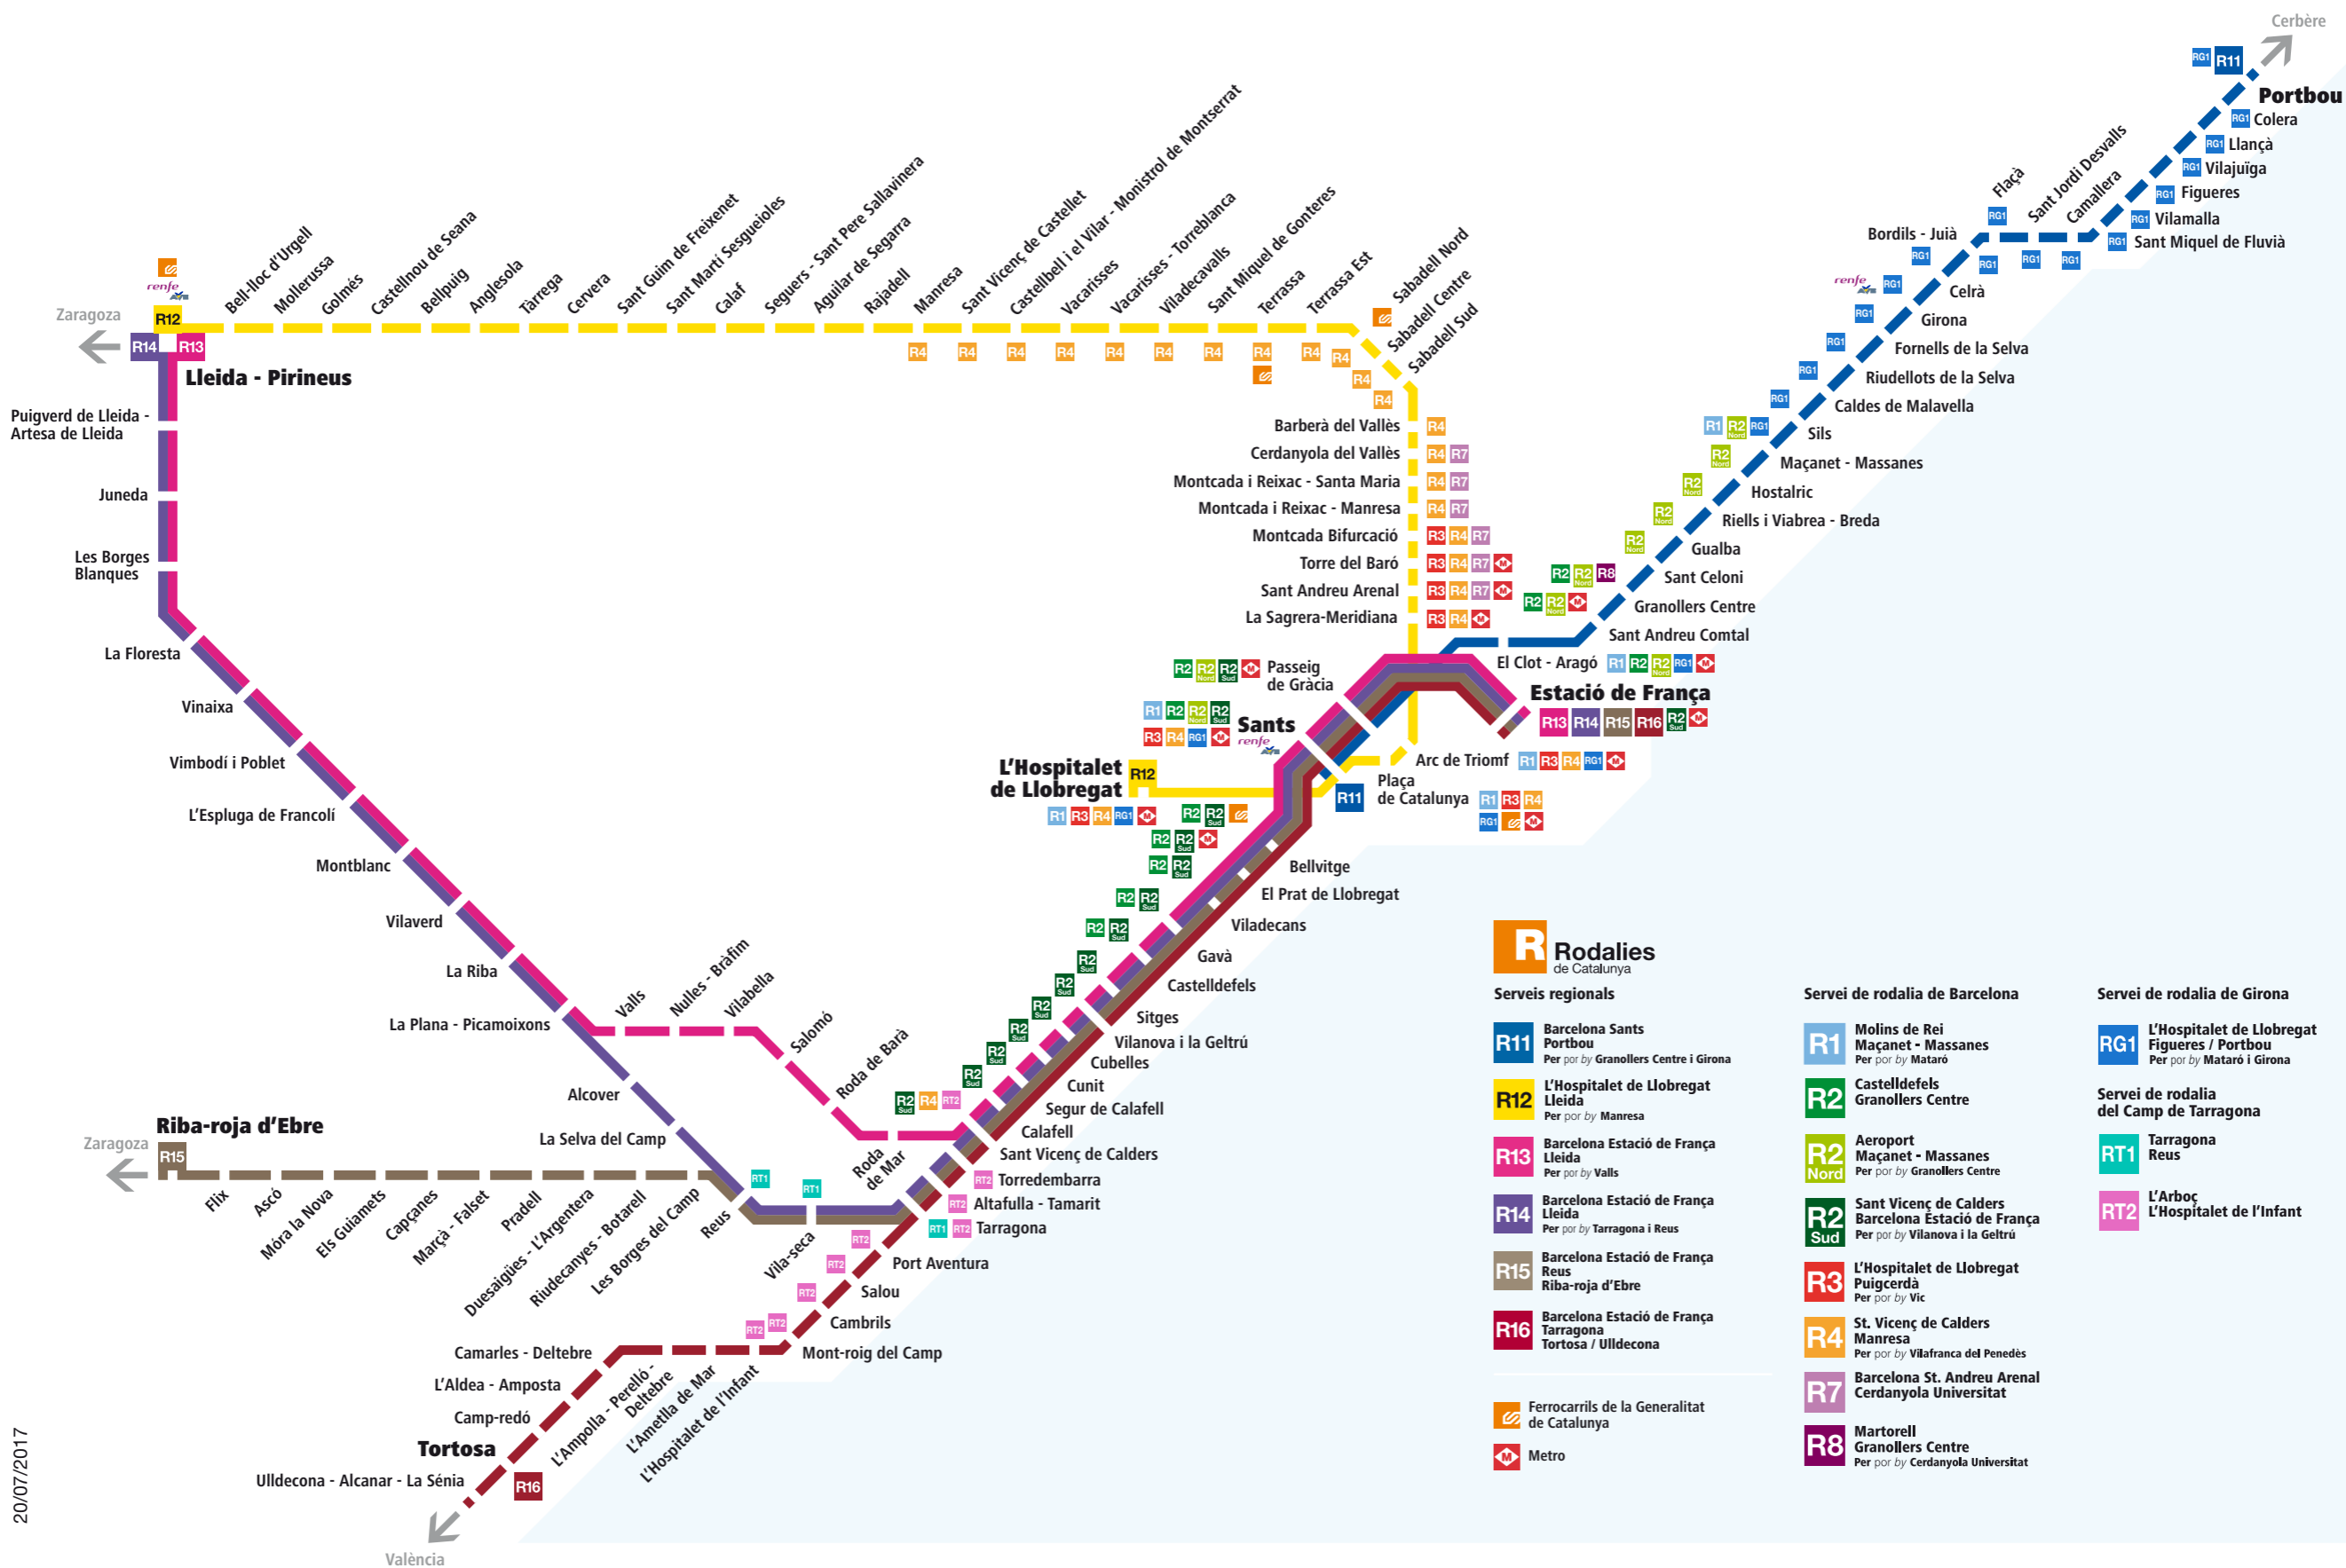

Serveis regionals

R Rodalies de Catalunya

- Serveis regionals**
- R11** Barcelona Sants Portbou
Per por by Granollers Centre i Girona
 - R12** L'Hospitalet de Llobregat Lleida
Per por by Manresa
 - R13** Barcelona Estació de França Lleida
Per por by Valls
 - R14** Barcelona Estació de França Lleida
Per por by Tarragona i Reus
 - R15** Barcelona Estació de França Reus Riba-roja d'Ebre
 - R16** Barcelona Estació de França Tarragona Tortosa / Ulldacona

- Ferrocarrils de la Generalitat de Catalunya
- Metro

- Servei de rodalia de Barcelona**
- R1** Molins de Rei Maçanet - Massanes
Per por by Mataró
 - R2** Castelldefels Granollers Centre
 - R2 Nord** Aeroport Maçanet - Massanes
Per por by Granollers Centre
 - R2 Sud** Sant Vicenç de Calders Barcelona Estació de França
Per por by Vilanova i la Geltrú
 - R3** L'Hospitalet de Llobregat Puigcerdà
Per por by Vic
 - R4** St. Vicenç de Calders Manresa
Per por by Vilafranca del Penedès
 - R7** Barcelona St. Andreu Arenal Cerdanyola Universitat
 - R8** Martorell Granollers Centre
Per por by Cerdanyola Universitat

- Servei de rodalia de Girona**
- RG1** L'Hospitalet de Llobregat Figueres / Portbou
Per por by Mataró i Girona
- Servei de rodalia del Camp de Tarragona**
- RT1** Tarragona Reus
 - RT2** L'Arboç L'Hospitalet de l'Infant