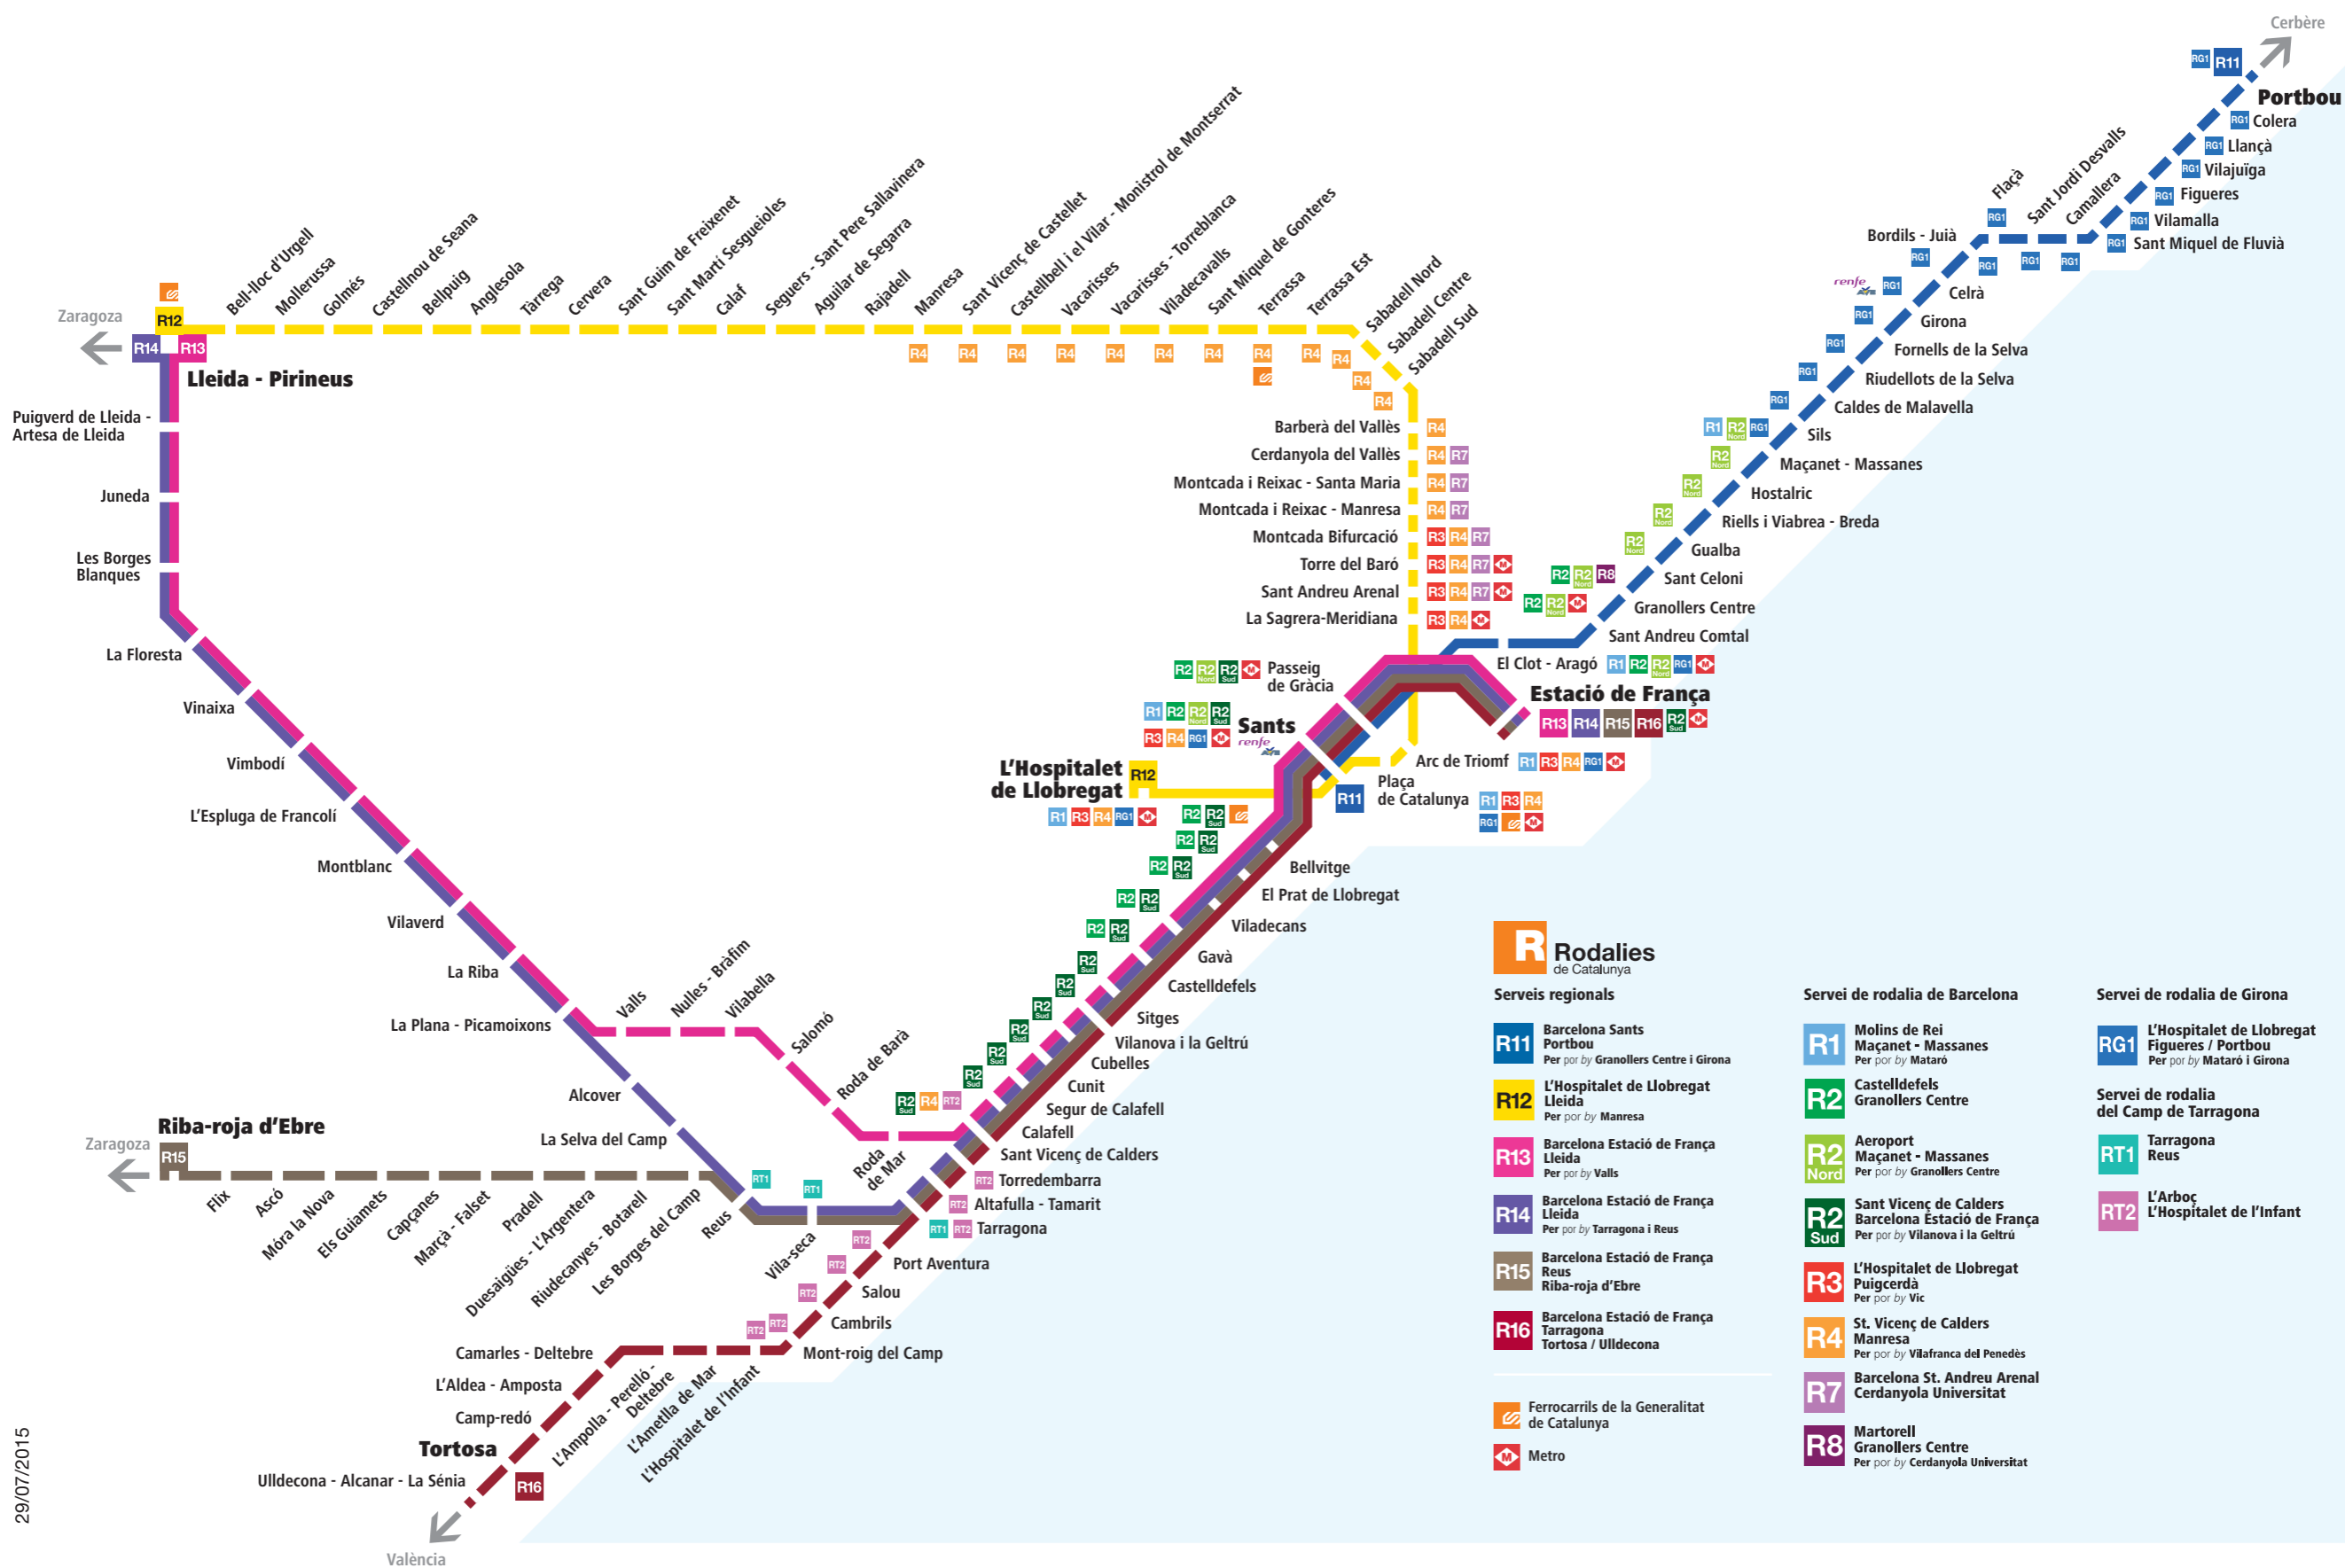

Serveis regionals

- Serveis regionals**
- R11** Barcelona Sants Portbou
Per por by Granollers Centre i Girona
 - R12** L'Hospitalet de Llobregat Lleida
Per por by Manresa
 - R13** Barcelona Estació de França Lleida
Per por by Valls
 - R14** Barcelona Estació de França Lleida
Per por by Tarragona i Reus
 - R15** Barcelona Estació de França Reus Riba-roja d'Ebre
 - R16** Barcelona Estació de França Tarragona Tortosa / Ulldecona

- Ferrocarrils de la Generalitat de Catalunya
- Metro

- Servei de rodalia de Barcelona**
- R1** Molins de Rei Maçanet - Massanes
Per por by Mataró
 - R2** Castelldefels Granollers Centre
 - R2 Nord** Aeroport Maçanet - Massanes
Per por by Granollers Centre
 - R2 Sud** Sant Vicenç de Calders Barcelona Estació de França
Per por by Vilanova i la Geltrú
 - R3** L'Hospitalet de Llobregat Puigcerdà
Per por by Vic
 - R4** St. Vicenç de Calders Manresa
Per por by Vilafranca del Penedès
 - R7** Barcelona St. Andreu Arenal Cerdanyola Universitat
 - R8** Martorell Granollers Centre
Per por by Cerdanyola Universitat

- Servei de rodalia de Girona**
- RG1** L'Hospitalet de Llobregat Figueres / Portbou
Per por by Mataró i Girona
- Servei de rodalia del Camp de Tarragona**
- RT1** Tarragona Reus
 - RT2** L'Arboç L'Hospitalet de l'Infant