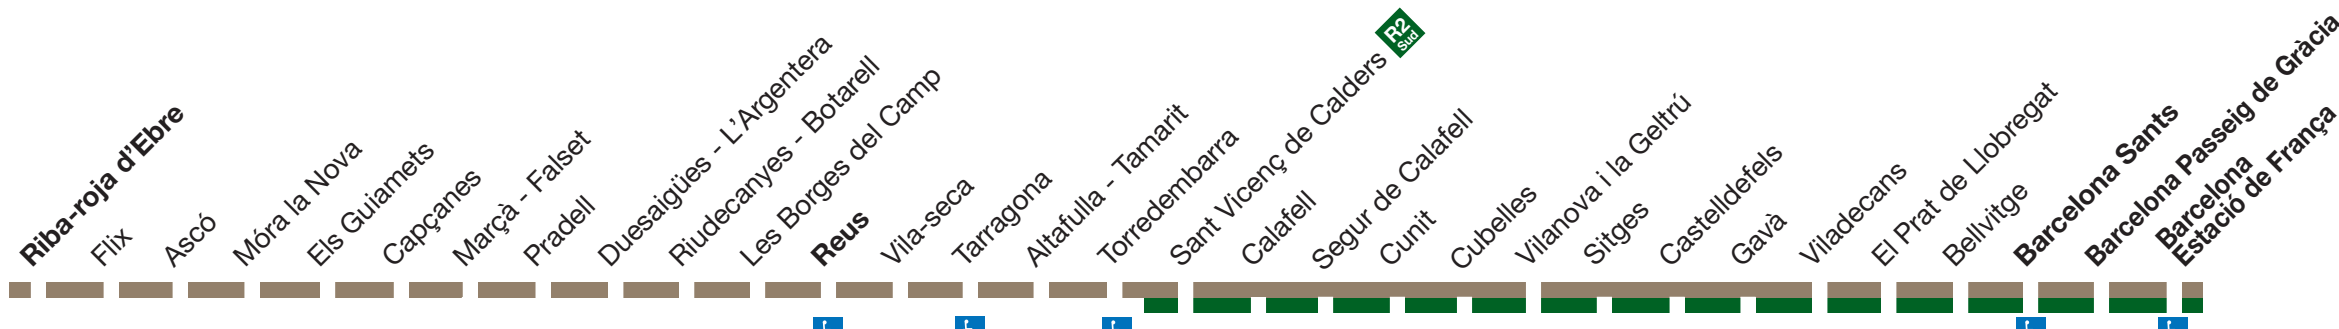

Des del 12 de novembre modificació provisional dels horaris

Desde el 12 de noviembre modificación provisional de los horarios

A partir de From 12 / 11 / 2016

R15

Barcelona Estació de França → Reus → Ribera-roja d'Ebre

R2 Sud

Estació de França → Sant Vicenç de Calders Per Por By Vilanova i la Geltrú

Table with columns for station names and rows for train services (R15, R2, RE) with departure times.

R15

Ribera-roja d'Ebre → Reus → Barcelona Estació de França

R2 Sud

Sant Vicenç de Calders → Estació de França Per Por By Vilanova i la Geltrú

Table with columns for station names and rows for train services (R15, R2, RE) with departure times.

- List of service notes: No circula dissabtes, diumenges i festius. Només circula dissabtes, diumenges i festius. No circula diumenges i festius. No circula dissabtes, diumenges i festius ni del 31/7 a l'1/9. No circula del 12/6 al 17/9. No circula dissabtes. Només circula divendres laborables i els dies 13/4, 14/8 i 11/10. Només circula dilluns laborables i els dies 18/4, 2/5, 16/8, 12/9, 13/10, 2/11, 7/12 i 27/12. No circula diumenges. Només para dissabtes, diumenges i festius.

R Regional RE Regional Expres R2 Sud Rodalia. Cercanías. Tren i estacions accessibles per a Persones amb Mobilitat Reduïda, prèvia sol·licitud del servei d'ajuda.