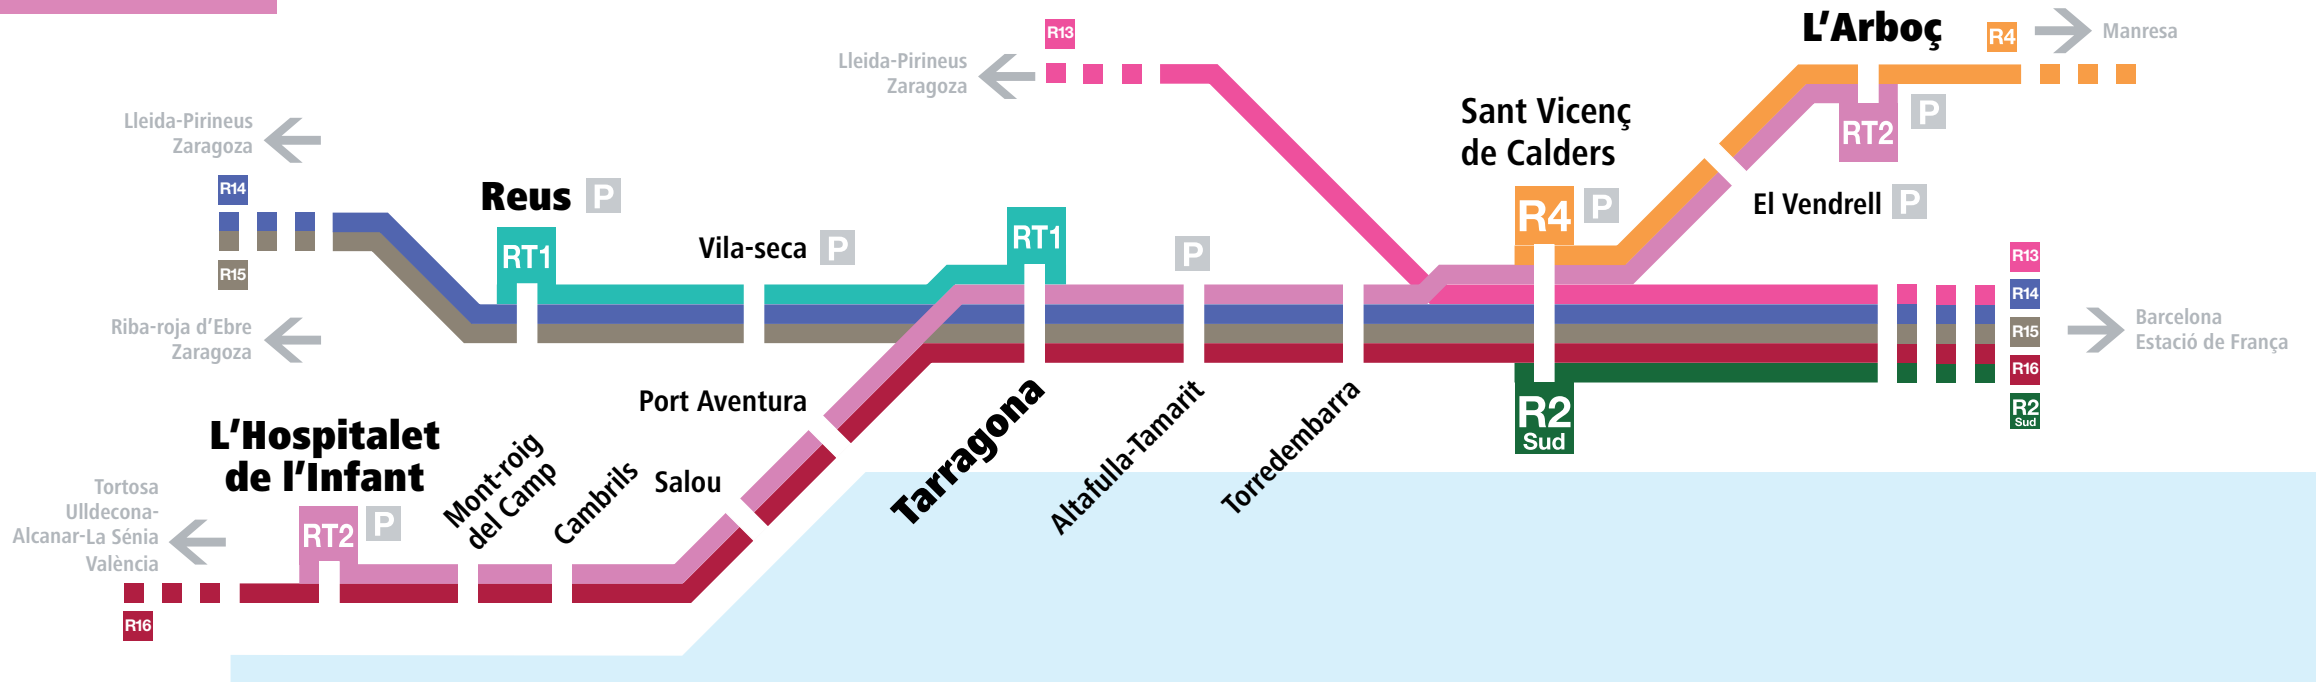

RT2	L'Arboç	El Vendrell	Sant Vicenç de Calders	Torredembarra	Altafulla - Tamarit	Tarragona	Port Aventura	Salou	Cambrils	Mont-roig del Camp	L'Hospitalet de l'Infant
-----	---------	-------------	------------------------	---------------	---------------------	-----------	---------------	-------	----------	--------------------	--------------------------

R16	18059	RE	6.49	6.57	7.00	7.10	7.19	7.24	7.30	-	7.40
R15	15907	RE	7.19	7.28	7.31	7.41					
R15	15029	RE	8.22	8.31	8.34	8.44					
R16	18051	RE	8.48	8.58	9.01	9.11	9.20	9.24	9.32	-	9.42
R16	15231	RE	9.15	-	-	9.36	9.49				
renfe MD	17501	RE	9.50	9.58	10.02	10.11					
renfe MD	18093	RE	10.19	10.27	10.30	10.41	10.51	10.55	11.00	-	11.11
R15	15021	RE	10.46	10.55	10.58	11.08	11.16	11.20	11.25		
R16	18053	RE	11.48	11.57	12.01	12.10	12.20	12.24	12.32	-	12.42
R14	15043	RE	12.48	12.55	12.58	13.08					
R16	18055	RE	13.47	13.57	14.00	14.10	14.20	14.24	14.30	-	14.43
R15	15037	RE	14.19	14.28	14.32	14.42					
R14	15041	RE	14.49	14.57	15.01	15.11					
R16	18057	R	15.47	15.55	15.58	16.07	16.16	16.20	16.26	16.30	16.42
renfe MD	15015	RE	16.48	16.56	17.00	17.10					
R16	18253	RE	17.13	17.22	17.25	17.35	17.44	17.48	17.54	-	18.07
R14	15045	RE	17.47	17.56	18.00	18.09					
R15	15033	RE	18.19	18.27	18.31	18.41					
R16	18091	RE	18.47	18.56	18.59	19.09	19.17	19.21	19.27	-	19.40
R15	15139	R	20.05	20.22	20.26	20.37					
R16	18087	RE	20.17	20.26	20.30	20.41	20.51	20.55	21.01	-	21.11
R15	15031	RE	20.49	20.57	21.01	21.10					
R15	15035	RE	21.19	21.27	21.31	21.40					
R16	18259	RE	21.48	21.58	22.01	22.11	22.22	22.26	22.32	-	22.43
R15	15027	RE	22.22	22.30	22.34	22.43					

R4 Enllaç. Consulteu els horaris de la línia R4. Enlace. Consulte los horarios de la línea R4. Link. See the timetable of line R4.

R Regional
RE Regional Exprés

RT1 Reus → Tarragona

RT2 L'Hospitalet de l'Infant → Tarragona → L'Arboç