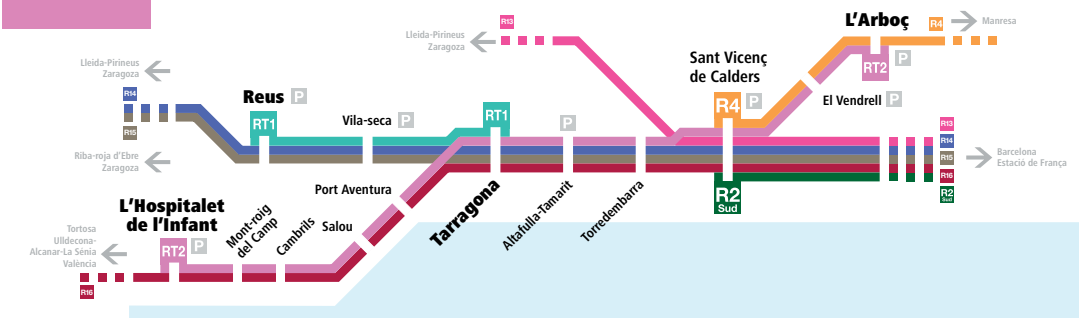

**RT1 Tarragona → Reus**

**RT2 L'Arboç → Tarragona → L'Hospitalet de l'Infant**

**Feiners Laborables Weekdays** A partir de From 2 / 11 / 2017

**RT1 Tarragona → Reus**

Train	Tarragona	Vila-seca	Reus
30583	7.00	7.08	7.16
15907 RE	7.41	7.49	7.58
30585	7.50	7.58	8.06
15405 R	8.00	8.07	8.15
15029 RE	8.44	8.52	9.00
30587	9.17	9.25	9.33
17501 RE	10.11	10.19	10.28
15021 RE	11.08	11.16	11.24
30589	11.19	11.27	11.35
30591	12.15	12.23	12.31
15407 R	12.30	12.37	12.45
15049 RE	12.35	12.44	12.53
15043 RE	13.08	13.17	13.26
30593	14.16	14.24	14.32
15037 RE	14.42	14.51	15.01
15041 RE	15.11	15.19	15.31
15025 RE	15.40	15.48	15.56
15017 RE	16.40	16.48	16.56
15015 RE	17.10	17.18	17.27
30595	17.35	17.43	17.51
15045 RE	18.09	18.18	18.29
15033 RE	18.41	18.49	19.03
30597	19.17	19.25	19.33
15039 RE	19.38	19.46	19.54
30599	20.18	20.26	20.34
15139 R	20.37	20.44	20.52
15031 RE	21.10	21.18	21.31
15035 RE	21.40	21.48	21.56
15027 RE	22.43	22.51	22.59