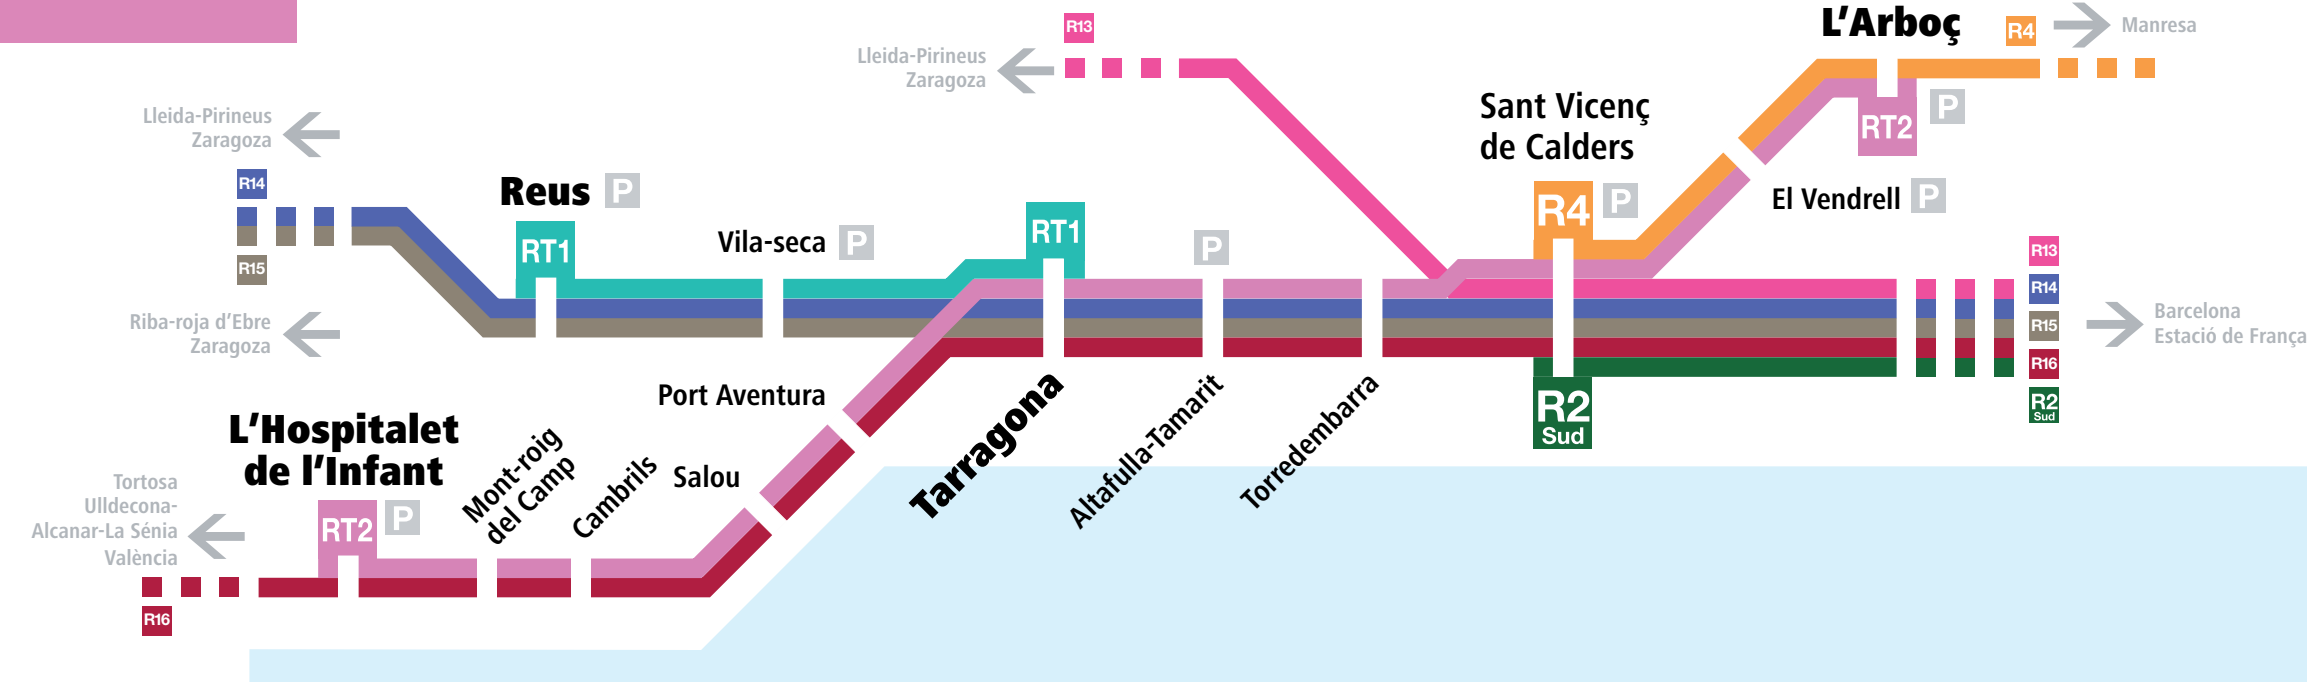

RT1 Tarragona → Reus

RT2 L'Arboç → Tarragona → L'Hospitalet de l'Infant

Feiners Laborables Weekdays

A partir de From 12 / 11 / 2016

RT1	Tarragona	Vila-seca	Reus
-----	-----------	-----------	------

R14	15405	R	8.00	8.07	8.15
R15	15029	RE	8.44	8.52	9.00
renfe MD	17501	RE	10.11	10.19	10.28
R15	15021	RE	11.08	11.16	11.24
RT1	30589		11.19	11.27	11.35
RT1	30591		12.15	12.23	12.31
R14	15407	R	12.30	12.37	12.45
R15	15049	RE	12.35	12.44	12.53
R14	15043	RE	13.08	13.17	13.26
RT1	30593		14.16	14.24	14.32
R15	15037	RE	14.42	14.51	15.01
R14	15041	RE	15.11	15.19	15.31
R15	15025	RE	15.40	15.48	15.56
R15	15017	RE	16.40	16.48	16.56
renfe MD	15015	RE	17.10	17.18	17.27
RT1	30595		17.35	17.43	17.51
R14	15045	RE	18.09	18.18	18.29
R15	15033	RE	18.41	18.49	19.03
RT1	30597		19.17	19.25	19.33
R15	15039	RE	19.38	19.46	19.54
RT1	30599		20.18	20.26	20.34
R15	15139	R	20.37	20.44	20.52
R15	15031	RE	21.10	21.18	21.31
R15	15035	RE	21.40	21.48	21.56
R15	15027	RE	22.43	22.51	22.59

RT2	L'Arboç	El Vendrell	Sant Vicenç de Calders	Torredembarra	Altafulla - Tamarit	Tarragona	Port Aventura	Salou	Cambrils	Mont-roig del Camp	L'Hospitalet de l'Infant
-----	---------	-------------	------------------------	---------------	---------------------	-----------	---------------	-------	----------	--------------------	--------------------------

R4 Enllaç. Consulteu els horaris de la línia R4. Enlace. Consulte los horarios de la línea R4. Link. See the timetable of line R4.

R Regional
RE Regional Exprés

RT1 Reus → Tarragona

RT2 L'Hospitalet de l'Infant → Tarragona → L'Arboç