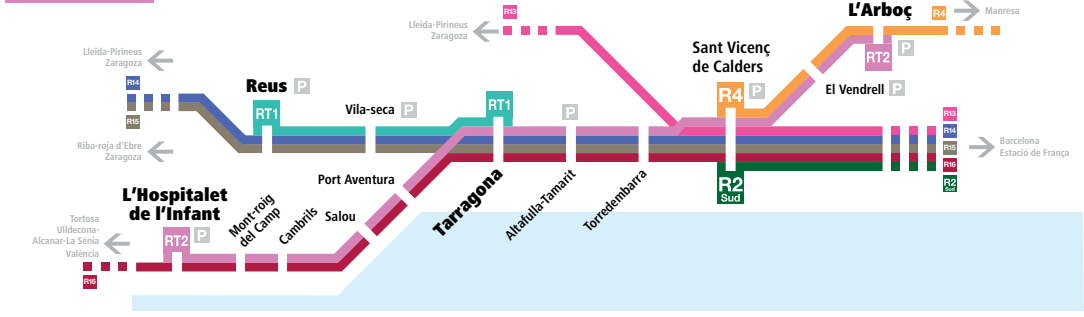

RT1 Reus → Tarragona

RT2 L'Hospitalet de l'Infant → Tarragona → L'Arboç

Feiners Laborables *Weekdays* A partir de From 2 / 11 / 2017

RT1					RT2													
Reus - Vila-seca - Tarragona					L'Hospitalet de l'Infant - Mont-roig del Camp - Cambanis - Salou - Port Aventura - Tarragona - Albatulla - Tamarit - Torredembarra - St. Vicenç de Calders - El Vendrell - L'Arboç													
Train	Type	Reus	Vila-seca	Tarragona	L'Hospitalet de l'Infant	Mont-roig del Camp	Cambanis	Salou	Port Aventura	Tarragona	Albatulla - Tamarit	Torredembarra	St. Vicenç de Calders	El Vendrell	L'Arboç			
R15	15130	R	5.37	5.46	5.55					5.55	6.02	6.06	6.16					
R15	15034	RE	6.41	6.50	6.59					6.59	7.06	7.10	7.19					
R15	15022	RE	7.02	7.12	7.21					7.21	7.29	7.33	7.42					
RT1	30582		7.24	7.34	7.42					7.49	7.57	8.01	8.10					
R15	15030	RE	7.34	7.41	7.49					8.00	8.08	8.12	8.31					
R14	15400	R	7.43	7.51	8.00					8.27	8.34	8.38	8.46	8.51	8.57			
R16	30584		8.24	8.34	8.42					8.55	9.04	9.08	9.18					
R15	15032	RE	9.06	9.18	9.27					9.27	9.35	9.39	9.49					
R14	15404	R	9.36	9.43	9.50					10.05	10.15	10.23	10.27	10.39				
RT1	30586		9.47	9.57	10.05					10.27	10.35	10.40	10.49					
R15	15038	RE	11.07	11.16	11.25					11.25	11.33	11.37	11.45					
RT1	30588		11.46	11.58	12.04					11.57	12.06	12.10	12.21					
R15	15028	RE	12.06	12.15	12.25					12.25	12.33	12.36	12.46					
R15	15912	RE	13.08	13.17	13.26					13.26	13.34	13.38	13.47					
RT1	30590		13.40	13.50	13.58					14.28	14.35	14.39	14.47					
R15	15048	RE	14.09	14.18	14.28					14.36	14.40	14.50	15.04	15.15	15.26			
R14	15402	R	14.37	14.46	14.55					14.55	15.03	15.07	15.17					
****	17050	RE	15.00	15.06	15.17					15.17	15.25	15.30	15.41					
R15	15026	RE	16.11	16.20	16.30					16.30	16.37	16.41	16.50					
RT1	30592		16.35	16.45	16.53					16.58	17.06	17.10	17.19					
R14	15042	RE	17.14	17.21	17.30					17.30	17.37	17.41	17.50					
RT1	30594		18.00	18.10	18.18					18.06	18.10	18.20	18.27	18.31	18.39	18.44	18.50	
R15	15036	RE	18.37	18.50	18.59					18.15	18.25	18.34	18.39	18.48				
R14	15408	R	19.19	19.26	19.32					18.59	19.07	19.11	19.20					
RT1	30596		19.43	19.53	20.01					19.26	19.31	19.39	19.45	19.48	19.59	20.06	20.10	20.19
****	15016	RE	20.07	20.20	20.30					20.30	20.37	20.41	20.50					
R15	15138	R	21.22	21.31	21.40					20.16	20.31	20.37	20.41	20.57	21.05	21.09	21.17	
RT1	30598		22.20	22.30	22.38					21.50	21.54	22.04	22.11	22.15	22.23	22.28	22.34	
R15	18262	R	21.41	21.47	21.53	21.59	22.03	22.15	-	-	-	-	-	-	-	-	-	

Dissabtes, diumenges i festius Sábados, domingos y festivos Saturdays, Sundays and Holidays A partir de From 2 / 11 / 2017